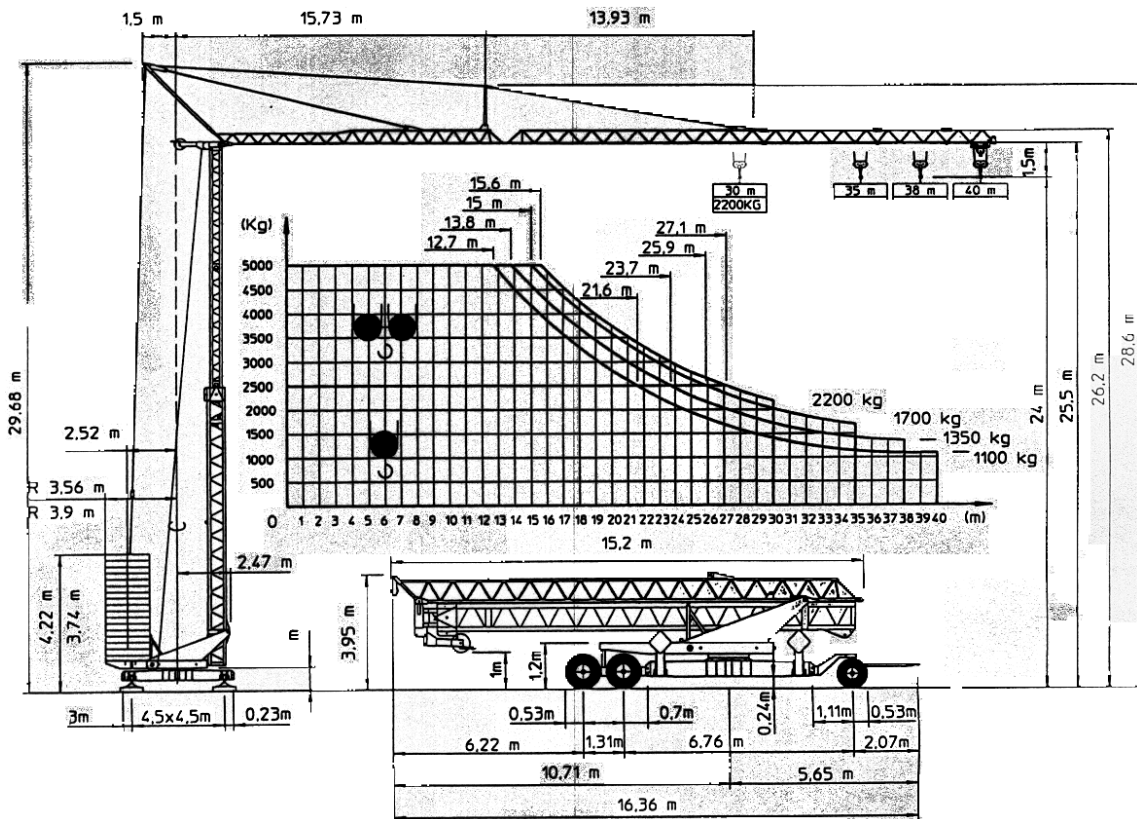

Conducta

E 4011/25

Hakenhöhe: 20.0 m und 24.5 m
 Spezialhakenhöhe: 13.5 m