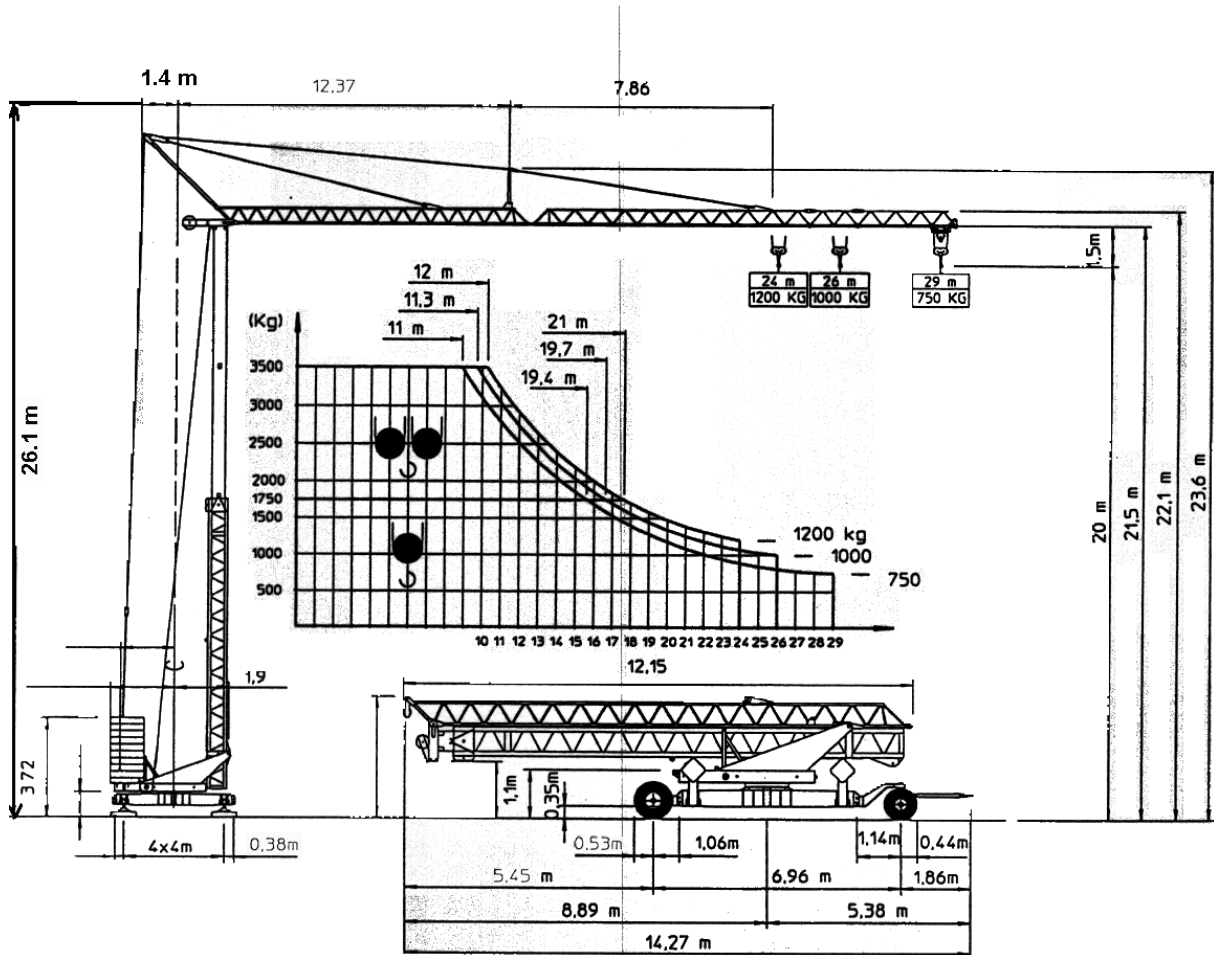

Conducta

E 2610/29

Hakenhöhe: 16.0 m und 21.0 m
 Spezialhakenhöhe: 11.5 m